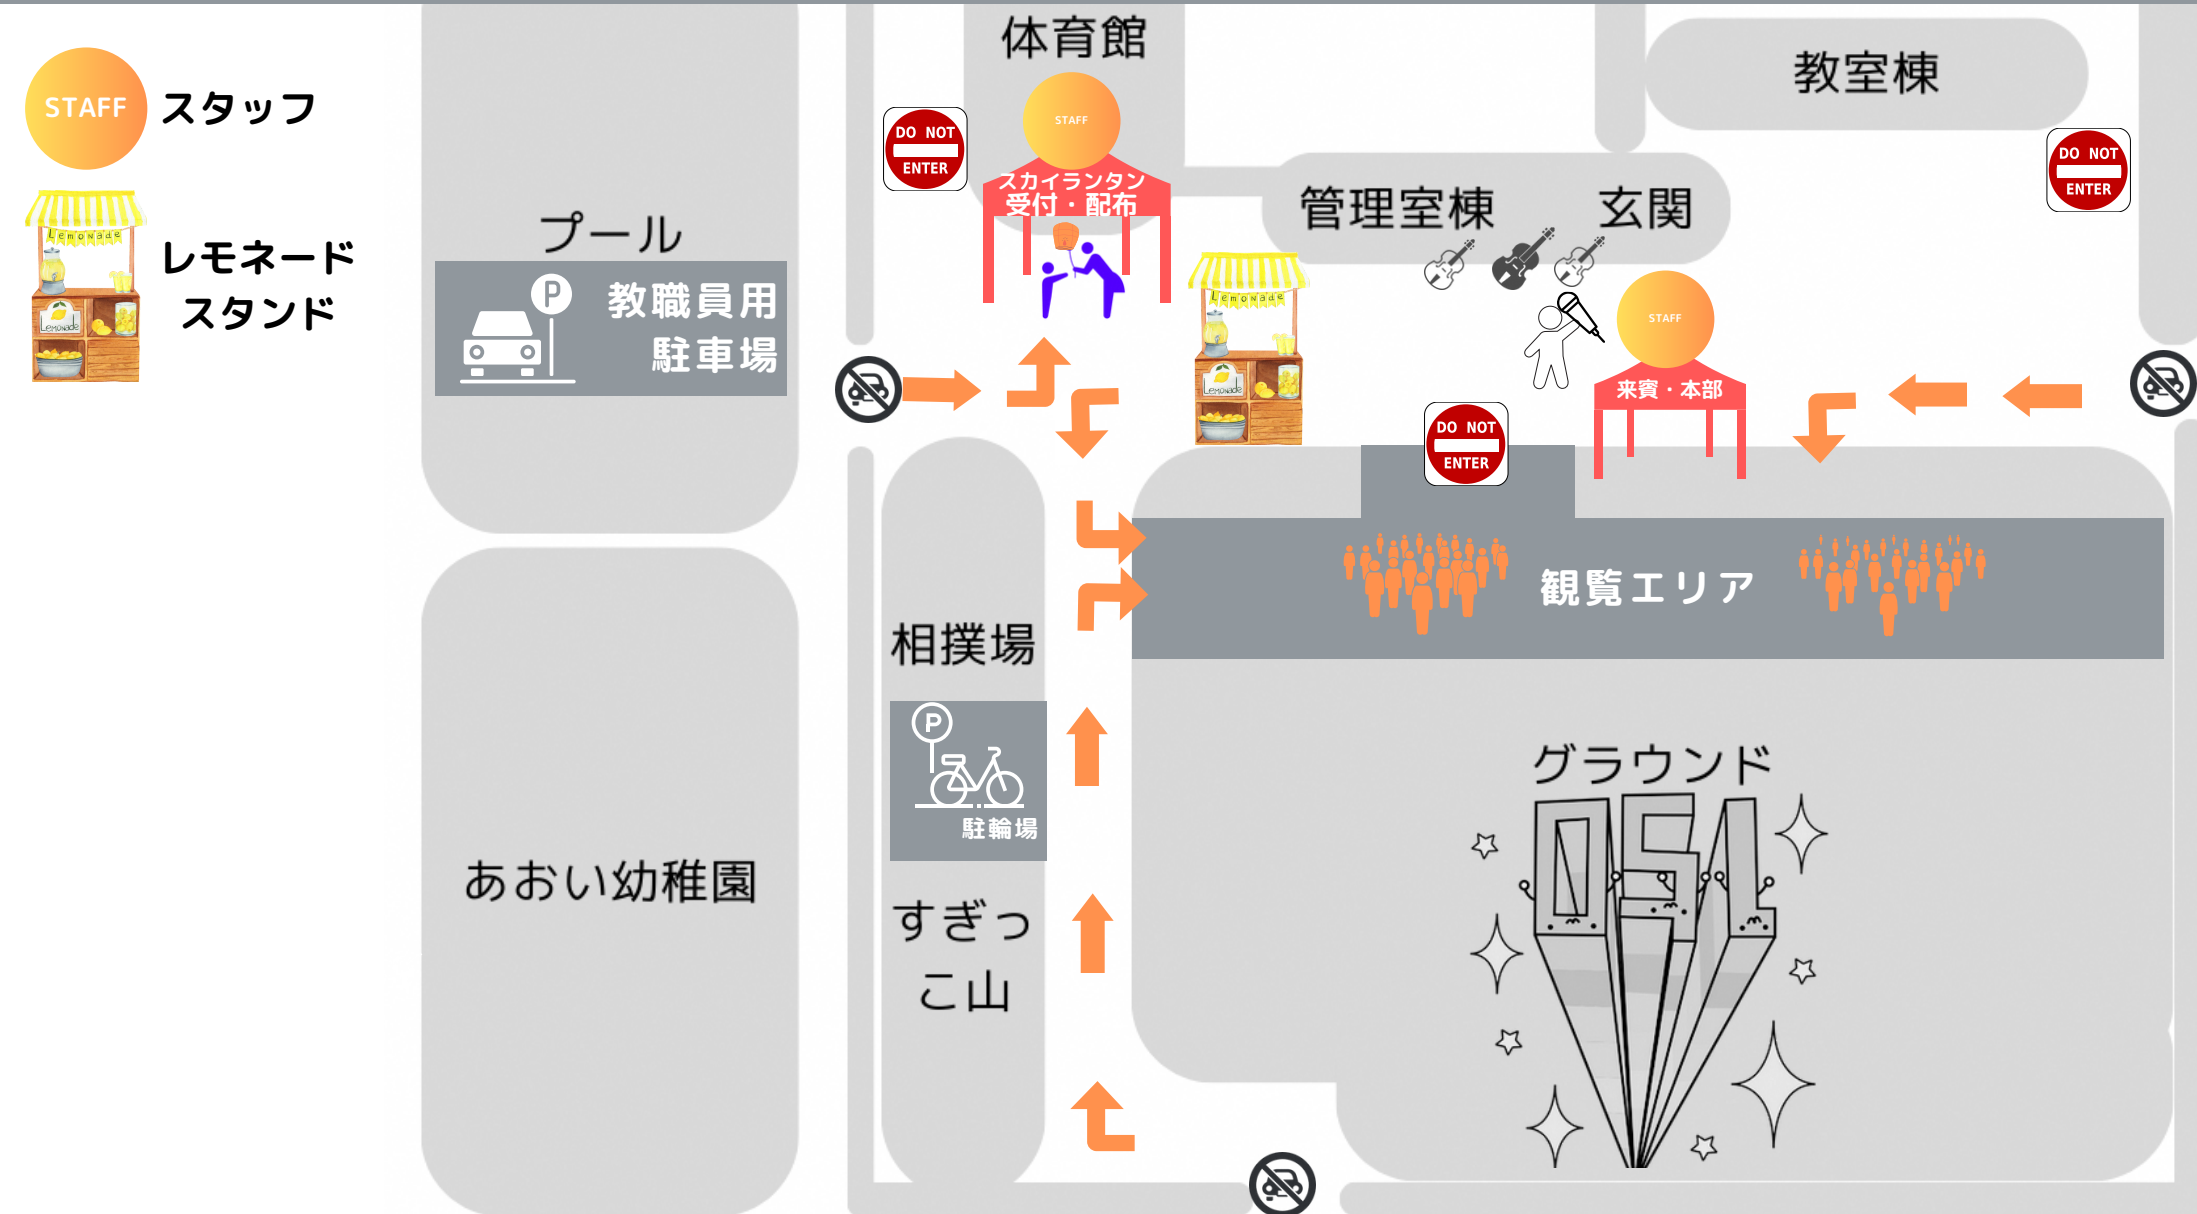

10月7日フェスタ当日順路
(荒天の場合は10月9日に順延)

【晴天時】

- フェスタ観覧・一般の方は観覧エリアにお越しください。
- 皆さんが見えやすいように前の方は座ってご観覧をお願いします。レジャーシートに座ってご観覧ください。
- 辺りが暗くなります。特に小さなお子様をお連れの方はご注意ください。
また懐中電灯等は必要に応じてご使用ください。